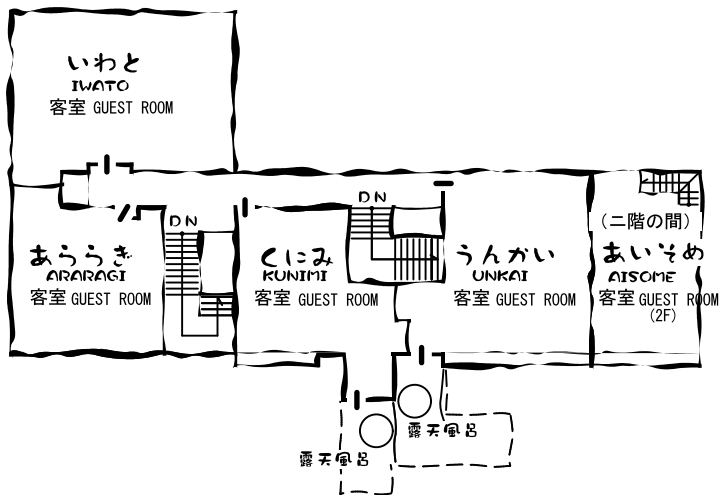

神々の里高千穂  
神呂木の庄  
旅館  
神仙

〒882-1101

宮崎県西臼杵郡高千穂町三田井神殿1127-5

TEL 0982-72-2257

FAX 0982-72-5488

<http://www.takachiho-shinsen.co.jp>

本館 二階

本館 一階